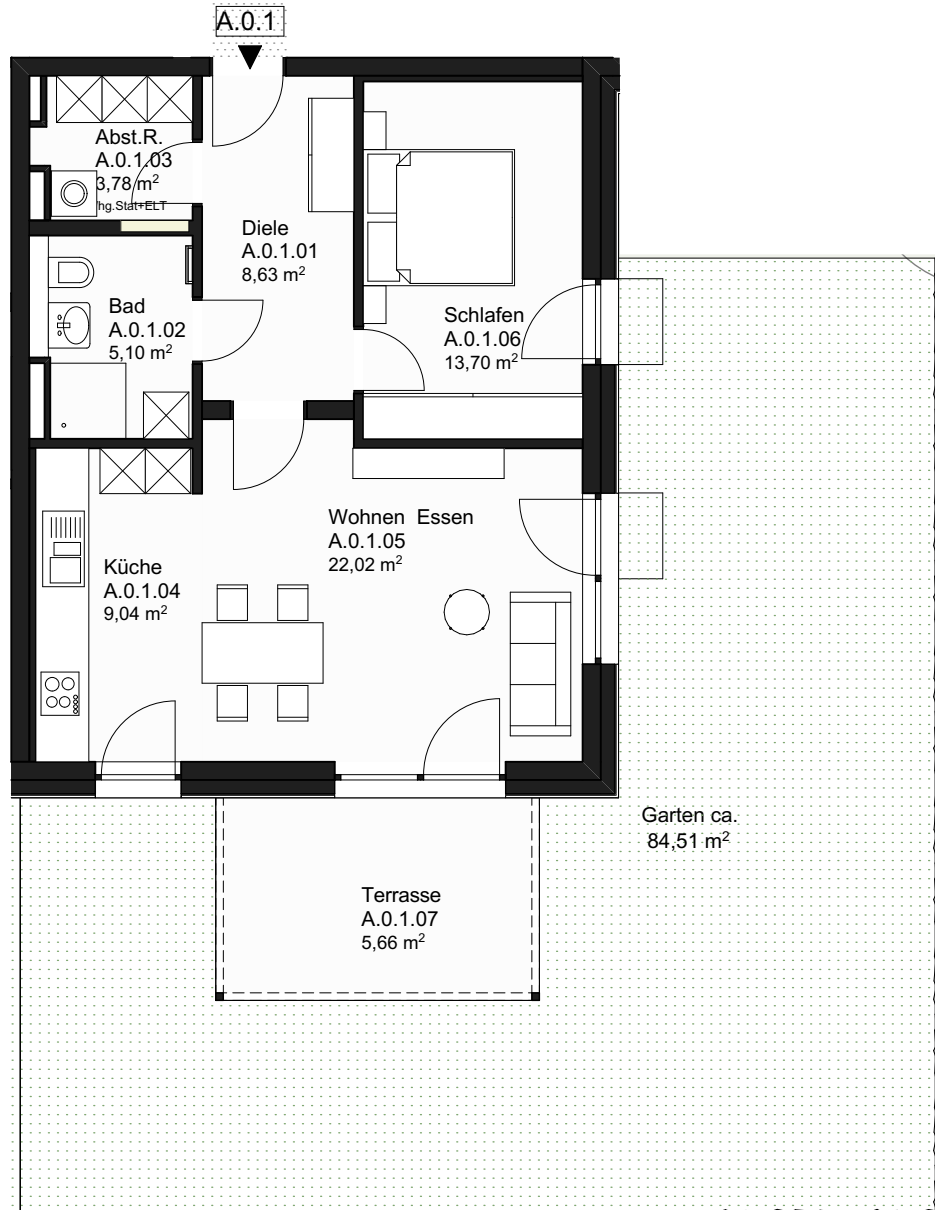

2 - Zimmer - Wohnung **A.0.1**

EBENE: Erdgeschoss

WOHNFLÄCHE: 67,93 qm

TERRASSEN- / BALKONANTEIL: 11,32 qm/ 2 = 5,66 qm